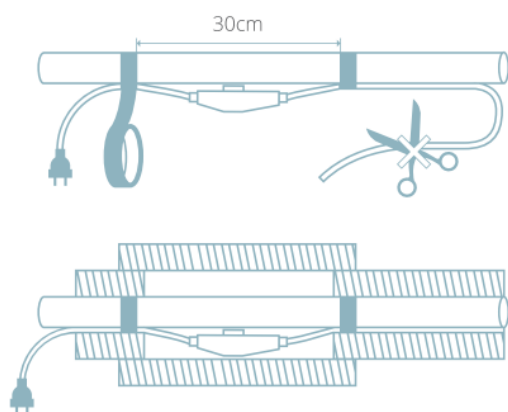

Thermalint - Samoregulační topný kabel s integrovaným termostatem

	Objednací kód	Popis
	7100001	Thermalint KEMA - délka topného kabelu - 1 m
	7100002	Thermalint KEMA - délka topného kabelu - 2 m
	7100004	Thermalint KEMA - délka topného kabelu - 4 m
	7100008	Thermalint KEMA - délka topného kabelu - 8 m
	7100012	Thermalint KEMA - délka topného kabelu - 12 m
	7100014	Thermalint KEMA - délka topného kabelu - 14 m
	7100018	Thermalint KEMA - délka topného kabelu - 18 m
	7100024	Thermalint KEMA - délka topného kabelu - 24 m
	7100036	Thermalint KEMA - délka topného kabelu - 36 m
7100048	Thermalint KEMA - délka topného kabelu - 48 m	
7100061	Thermalint KEMA - délka topného kabelu - 61 m	

Technické informace:

- Samoregulační kabel s integrovaným termostatem
- Pro použití jak ve venkovních, tak i ve vnitřních vodovodních rozvodech
- Automatické zapínání při +4 °C, po dosažení teploty +7 °C dojde k vypnutí
- Fixní délky: 1, 2, 4, 8, 12, 14, 18, 24, 36, 48 a 61 m
- Maximální spotřeba el. Energie - 16 W/m
- Instalace:

Topný kabel se pro lepší přenos tepla fixuje k potrubí hliníkovou lepicí páskou každých cca 0,5 m

Následně se na potrubí s topným kabelem navlékne tepelná izolace

Tloušťka izolace by měla být minimálně 20 mm

Nakonec se topný kabel prostřednictvím vidlice do el. Sítě (230 V)

Průměr potrubí	Účinnost do teploty venkovního prostředí
15 mm	-35 °C
22 mm	-30 °C
28 mm	-35 °C
35 mm	-30 °C
42 mm	-25 °C
48 mm	-20 °C
60 mm	-20 °C
76 mm	-15 °C